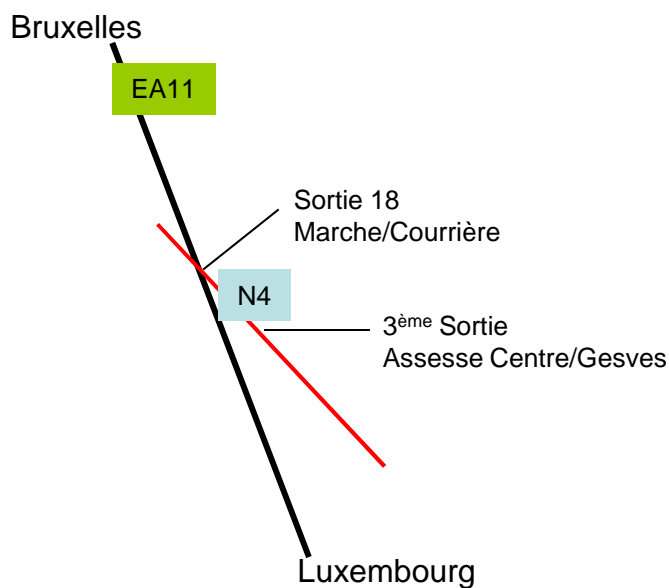

Domaine de Béronsart

Plan d'accès

E411 sortie **Courrière**;

Prendre la N4 direction **Marche/Luxembourg**;

Troisième sortie **Gesves/Assesse centre**;

A la fin de la bretelle prendre à gauche direction **Gesves**;

A la sortie d'Assesse, au Y prendre à gauche direction **Gesves Les Fonds**,

Le Domaine se trouve à 1,5 Km sur votre droite.

Le chemin vers le Domaine est indiqué depuis la sortie de la N4

Domaine de Béronsart